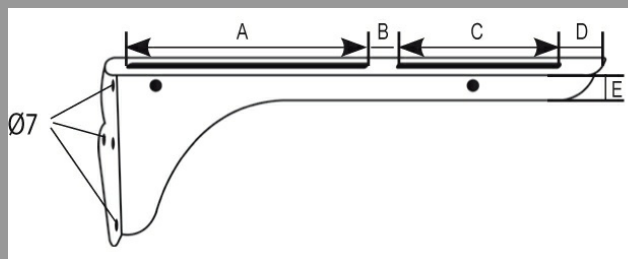

Steel cantilever for sink

Steel cantilever for fixing sinks

Console lavabo acier

Description

- Pack contents:
 - 2 cantilevers
 - 2 M5 threaded rods
 - 2 countersunk head screws Ø4 x 16
 - 6 round head wood screws Ø6 x 40
 - 2 round rubber stoppers
 - 2 stoppers for shepherdess head
 - 2 toggle bolts
 - 4 M5 nuts
 - 2 M4 nuts
 - 6 wall plugs Ø 8 x 40
 - 2 rubber washers

- Drill holes Ø7 mm.

Product benefits

- Pack of accessories supplied

Materials

Références produits

DÉSIGNATION	RÉFÉRENCE	CONDIT	SURCONDIT	LENGTH
CONSOLE LAVABO LG210 Bte de 5 Paires	A186145	Sachet de 2	5 sachets	210 mm
CONSOLE LAVABO LG250 Bte de 5 Paires	A186150	Sachet de 2	5 sachets	250 mm

Technical informations - Dimensions

LENGTH	A	B	C	D	E
210 MM	95 mm	15 mm	70 mm	15 mm	25 mm
250 MM	98 mm	15 mm	68 mm	54 mm	25 mm