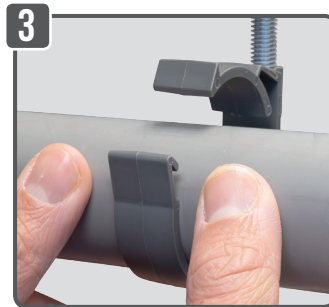

COLLIER TWIST

NOUVEAU

**BREVET
DÉPOSÉ**

**SUR TIGE
FILETÉE**

**M6
OU
M8**

**Ø 32
Ø 40
Ø 50**

Réaction au feu
Polyamide UL94-V2

**POSSIBILITÉ DE RÉGLAGE
EN VISSANT ET DÉVISSANT**

Facile et rapide :

clipsez le collier sur la tige filetée, cliquez le tube sur le collier, c'est fixé !

M6

Ø (mm)	Référence	Condt
32	A181392	Boîte de 40
	A181390	Sachet de 15
40	A181396	Boîte de 40
	A181394	Sachet de 15
50	A181400	Boîte de 30
	A181398	Sachet de 15

M8

Ø (mm)	Référence	Condt
32	A181412	Boîte de 40
	A181410	Sachet de 15
40	A181422	Boîte de 40
	A181420	Sachet de 15
50	A181432	Boîte de 30
	A181430	Sachet de 15

Cachet distributeur