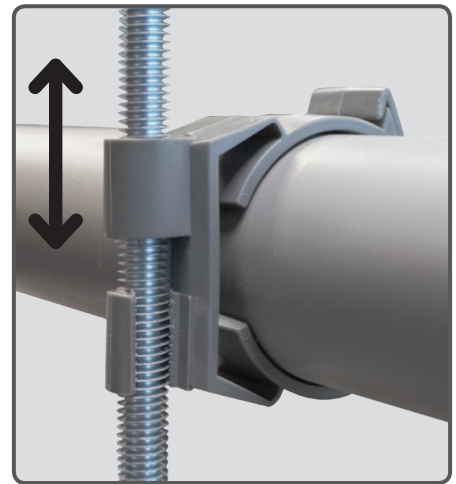

COLLIER TWIST

NOUVEAU

**BREVET
DÉPOSÉ**

**SUR TIGE
FILETÉE**

**M6
OU
M8**

**Ø 32
Ø 40
Ø 50**

Réaction au feu
Polyamide UL94-V2

**POSSIBILITÉ DE RÉGLAGE
EN VISSANT ET DÉVISSANT**

Facile et rapide :

clipsez le collier sur la tige filetée, cliquez le tube sur le collier, c'est fixé !

M6

Ø (mm)	Référence	Condt
32	A181392	Boîte de 40
	A181390	Sachet de 15
40	A181396	Boîte de 40
	A181394	Sachet de 15
50	A181400	Boîte de 30
	A181398	Sachet de 15

M8

Ø (mm)	Référence	Condt
32	A181412	Boîte de 40
	A181410	Sachet de 15
40	A181422	Boîte de 40
	A181420	Sachet de 15
50	A181432	Boîte de 30
	A181430	Sachet de 15

Cachet distributeur