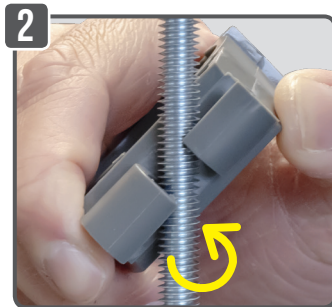

COLLIER TWIST

NOUVEAU

**BREVET
DÉPOSÉ**

**SUR TIGE
FILETÉE**

**M6
OU
M8**

**Ø 32
Ø 40
Ø 50**

Réaction au feu
Polyamide UL94-V2

**POSSIBILITÉ DE RÉGLAGE
EN VISSANT ET DÉVISSANT**

Facile et rapide :

clipsez le collier sur la tige filetée, cliquez le tube sur le collier, c'est fixé !

M6

Ø (mm)	Référence	Condt
32	A181392	Boîte de 40
	A181390	Sachet de 15
40	A181396	Boîte de 40
	A181394	Sachet de 15
50	A181400	Boîte de 30
	A181398	Sachet de 15