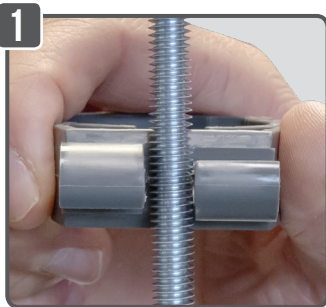

COLLIER TWIST

NOUVEAU

**BREVET
DÉPOSÉ**

**SUR TIGE
FILETÉE**

**M6
OU
M8**

**Ø 32
Ø 40
Ø 50**

Réaction au feu
Polyamide UL94-V2

**POSSIBILITÉ DE RÉGLAGE
EN VISSANT ET DÉVISSANT**

Facile et rapide :

clipsez le collier sur la tige filetée, cliquez le tube sur le collier, c'est fixé !

M6

Ø (mm)	Référence	Condt
32	A181392	Boîte de 40
	A181390	Sachet de 15
40	A181396	Boîte de 40
	A181394	Sachet de 15
50	A181400	Boîte de 30
	A181398	Sachet de 15

M8

Ø (mm)	Référence	Condt
32	A181412	Boîte de 40
	A181410	Sachet de 15
40	A181422	Boîte de 40
	A181420	Sachet de 15
50	A181432	Boîte de 30
	A181430	Sachet de 15

Cachet distributeur