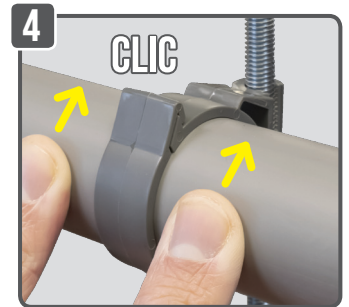

COLLIER TWIST

NOUVEAU

**BREVET
DÉPOSÉ**

**SUR TIGE
FILETÉE**

**M6
OU
M8**

**Ø 32
Ø 40
Ø 50**

Réaction au feu
Polyamide UL94-V2

**POSSIBILITÉ DE RÉGLAGE
EN VISSANT ET DÉVISSANT**

Facile et rapide :

clipsez le collier sur la tige filetée, cliquez le tube sur le collier, c'est fixé !

M6

Ø (mm)	Référence	Condt
32	A181392	Boîte de 40
	A181390	Sachet de 15
40	A181396	Boîte de 40
	A181394	Sachet de 15
50	A181400	Boîte de 30
	A181398	Sachet de 15

M8

Ø (mm)	Référence	Condt
32	A181412	Boîte de 40
	A181410	Sachet de 15
40	A181422	Boîte de 40
	A181420	Sachet de 15
50	A181432	Boîte de 30
	A181430	Sachet de 15

Cachet distributeur