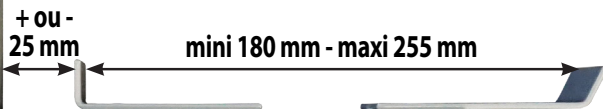

CONSOLE POUR LAVABO COLLECTIF

**NOUVEAU
CHEZ I.N.G.**

NORMALE

**FINITION
EPOXY BLANC**

Désignation	Référence	Condt
Console pour lavabo collectif NORMALE	A186300	La paire

LARGE

Si besoin,
fabrication
+ large

Désignation	Référence	Condt
Console pour lavabo collectif LARGE	A186302	La paire

FOURNI dans chaque boîte :

2 possibilités
selon la marque

► x 2 pattes angle 90°

► x 2 pattes angle 120°