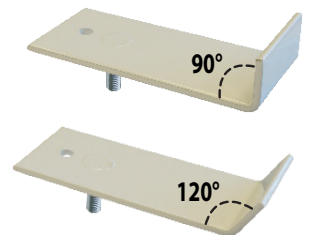

CONSOLE POUR LAVABO COLLECTIF

**NOUVEAU
CHEZ NOUS**

NORMALE

+ ou -
25 mm
mini 180 mm - maxi 255 mm

**Finition
epoxy blanc**

Désignation	Référence	Condt
Console pour lavabo collectif NORMALE	A186300	La paire

En situation

LARGE

+ ou -
25 mm
mini 285 mm - maxi 375 mm

FOURNI dans chaque boîte : 2 possibilités

► x 2 pattes angle 90°

► x 2 pattes angle 120°

Désignation	Référence	Condt
Console pour lavabo collectif LARGE	A186302	La paire