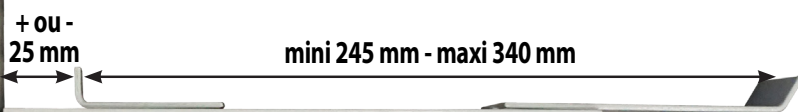

CONSOLE POUR LAVABO COLLECTIF

**NOUVEAU
CHEZ I.N.G.**

NORMALE

**FINITION
EPOXY BLANC**

Désignation	Référence	Condt
Console pour lavabo collectif NORMALE	A186300	La paire

LARGE

Si besoin,
fabrication
+ large

Désignation	Référence	Condt
Console pour lavabo collectif LARGE	A186302	La paire

FOURNI dans chaque boîte :

2 possibilités
selon la marque

► x 2 pattes angle 90°

► x 2 pattes angle 120°