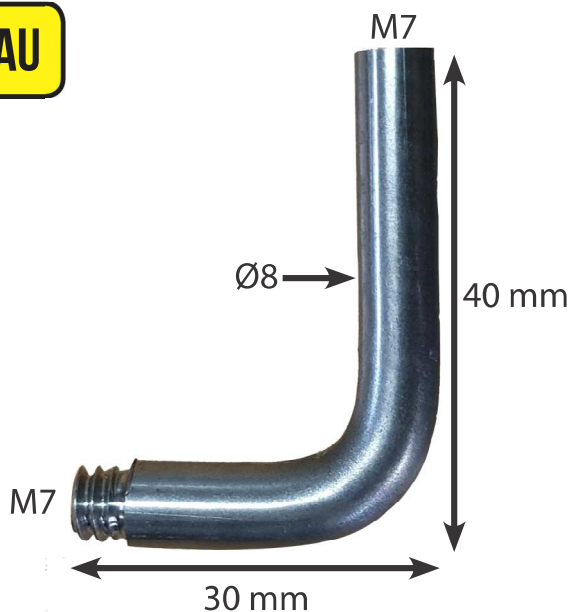

RACCORD COUDÉ M7

NOUVEAU

Permet de positionner les tuyaux debout
Facilite les piquages

Désignation	Référence	Condt
Raccord coudé M7 - Finition zinguée blanche	A140460	Sachet de 10
Raccord coudé M7 - Finition zinguée jaune	A140465	Sachet de 10