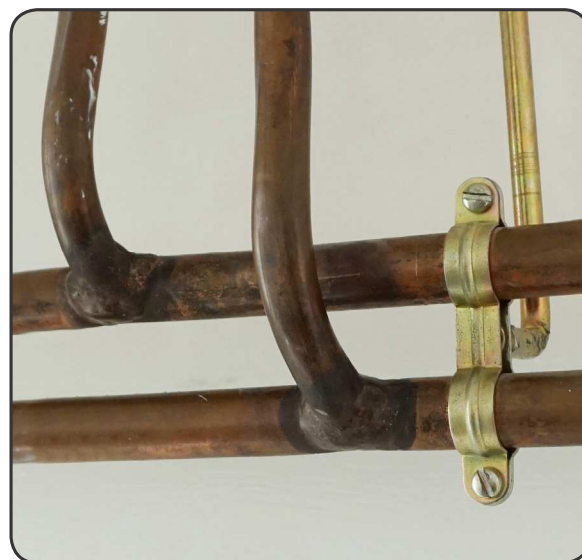

RACCORD COUDÉ M7

NOUVEAU

Permet de positionner les tuyaux debout
Facilite les piquages

Désignation	Référence	Condt
Raccord coudé M7 - Finition zinguée blanche	A140460	Sachet de 10
Raccord coudé M7 - Finition zinguée jaune	A140465	Sachet de 10