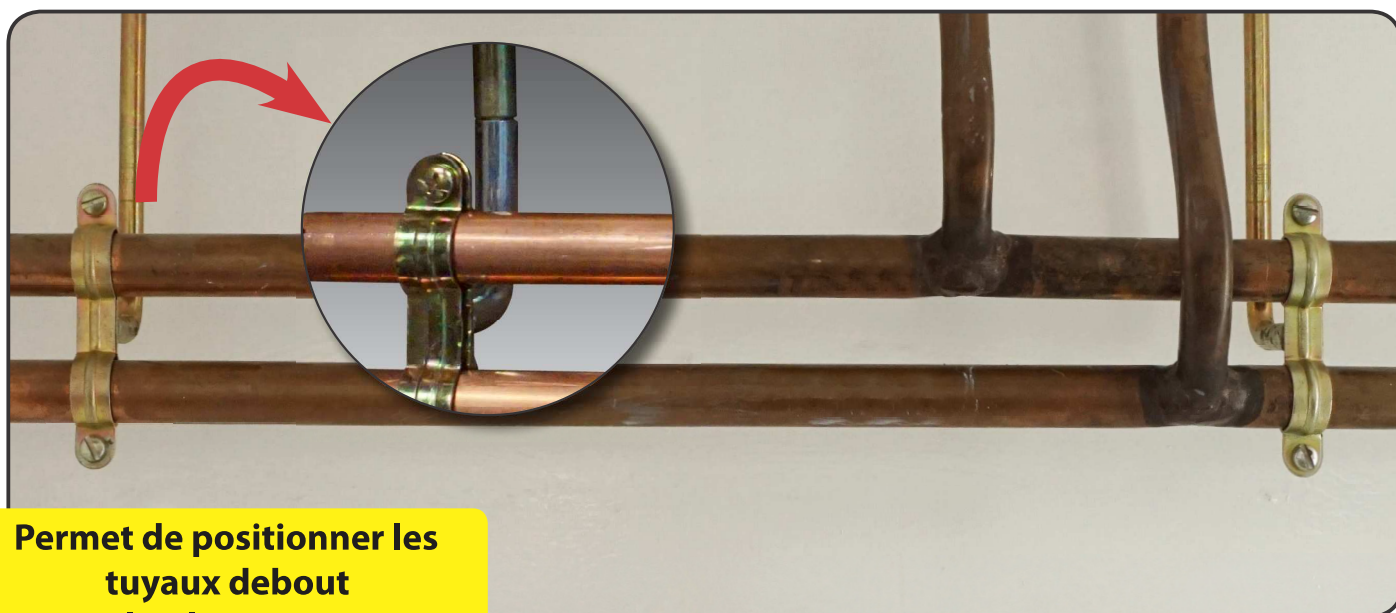

RACCORD COUDÉ M7

NOUVEAU

Permet de positionner les tuyaux debout
Facilite les piquages

Désignation	Référence	Condt
Raccord coudé M7 - Finition zinguée blanche	A140460	Sachet de 10
Raccord coudé M7 - Finition zinguée jaune	A140465	Sachet de 10