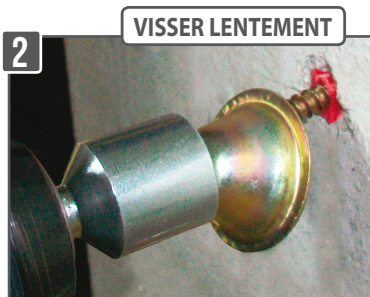

IZY 7-8-10

OUTIL DE POSE POUR PATTE À VIS

BREVETE

- ▶ PERMET DE VISSER et DÉVISSER (en rénovation)
- ▶ GAIN DE TEMPS
- ▶ NE DÉTÉRIORE PAS LE FILET DE LA PATTE À VIS
- ▶ Facilite la pose
- ▶ La patte à vis tient toute seule dans l'outil

Blister de 1

Minibox de 21

IZY 7 - pour patte à vis M7

Désignation	Référence	Condt
IZY 7 - unité	A150003	1 blister
IZY 7 - minibox	A150004	21 blisters

IZY 8 - pour patte à vis M8

Désignation	Référence	Condt
IZY 8 - unité	A150045	1 blister
IZY 8 - minibox	A150046	21 blisters