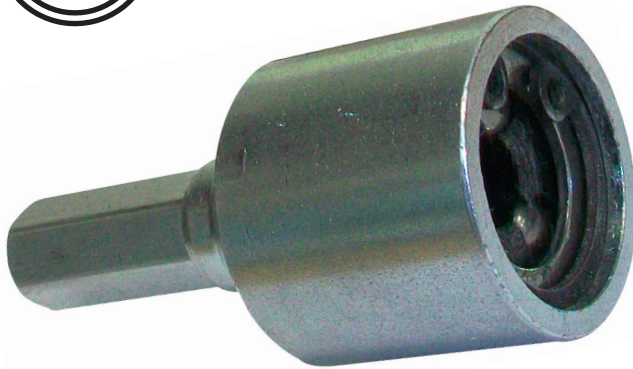

IZY 7-8-10

OUTIL DE POSE POUR PATTE À VIS

BREVETE

- ▶ PERMET DE VISSER et DÉVISSER (en rénovation)
- ▶ GAIN DE TEMPS
- ▶ NE DÉTÉRIORE PAS LE FILET DE LA PATTE À VIS
- ▶ Facilite la pose
- ▶ La patte à vis tient toute seule dans l'outil

Blister de 1

Minibox de 21

IZY 7 - pour patte à vis M7

Désignation	Référence	Condt
IZY 7 - unité	A150003	1 blister
IZY 7 - minibox	A150004	21 blisters

IZY 8 - pour patte à vis M8

Désignation	Référence	Condt
IZY 8 - unité	A150045	1 blister
IZY 8 - minibox	A150046	21 blisters

IZY 10 - pour patte à vis M10

Désignation	Référence	Condt
IZY 10 - unité	A150050	1 blister
IZY 10 - minibox	A150051	21 blisters