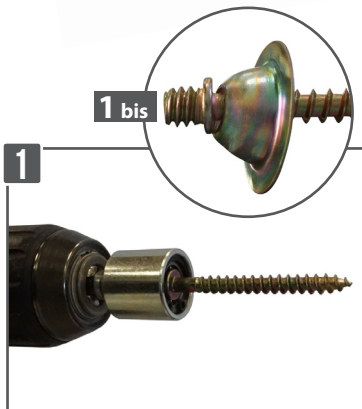

IZY 7-8-10

OUTIL DE POSE POUR PATTE À VIS

BREVETE

- ▶ PERMET DE VISSER et DÉVISSER (en rénovation)
- ▶ GAIN DE TEMPS
- ▶ NE DÉTÉRIORE PAS LE FILET DE LA PATTE À VIS
- ▶ Facilite la pose
- ▶ La patte à vis tient toute seule dans l'outil

Blister de 1

Minibox de 21

IZY 7 - pour patte à vis M7

Désignation	Référence	Condt
IZY 7 - unité	A150003	1 blister
IZY 7 - minibox	A150004	21 blisters

IZY 8 - pour patte à vis M8

Désignation	Référence	Condt
IZY 8 - unité	A150045	1 blister
IZY 8 - minibox	A150046	21 blisters

IZY 10 - pour patte à vis M10

Désignation	Référence	Condt
IZY 10 - unité	A150050	1 blister
IZY 10 - minibox	A150051	21 blisters